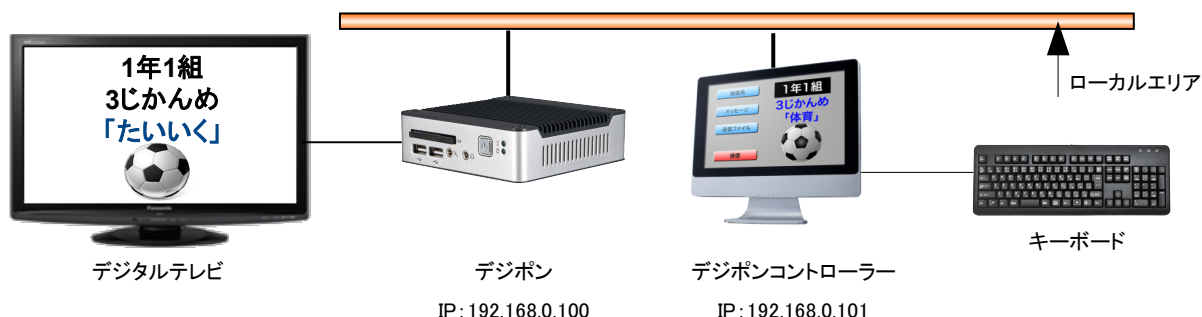

※デジポンコントローラーでメッセージを入力、画像を選択し送信すると、指定した教室のデジタルテレビへメッセージを表示させます。

TEL 株式会社アルテル

東京事務所 〒104-0061 東京都中央区銀座6-14-8 銀座石井ビル401

TEL 03-6278-5852 FAX 03-6278-5896

大阪営業所 〒566-8686 大阪府摂津市千里丘3-14-40 エネゲート内

TEL:06-7506-9092 FAX:06-7506-9093