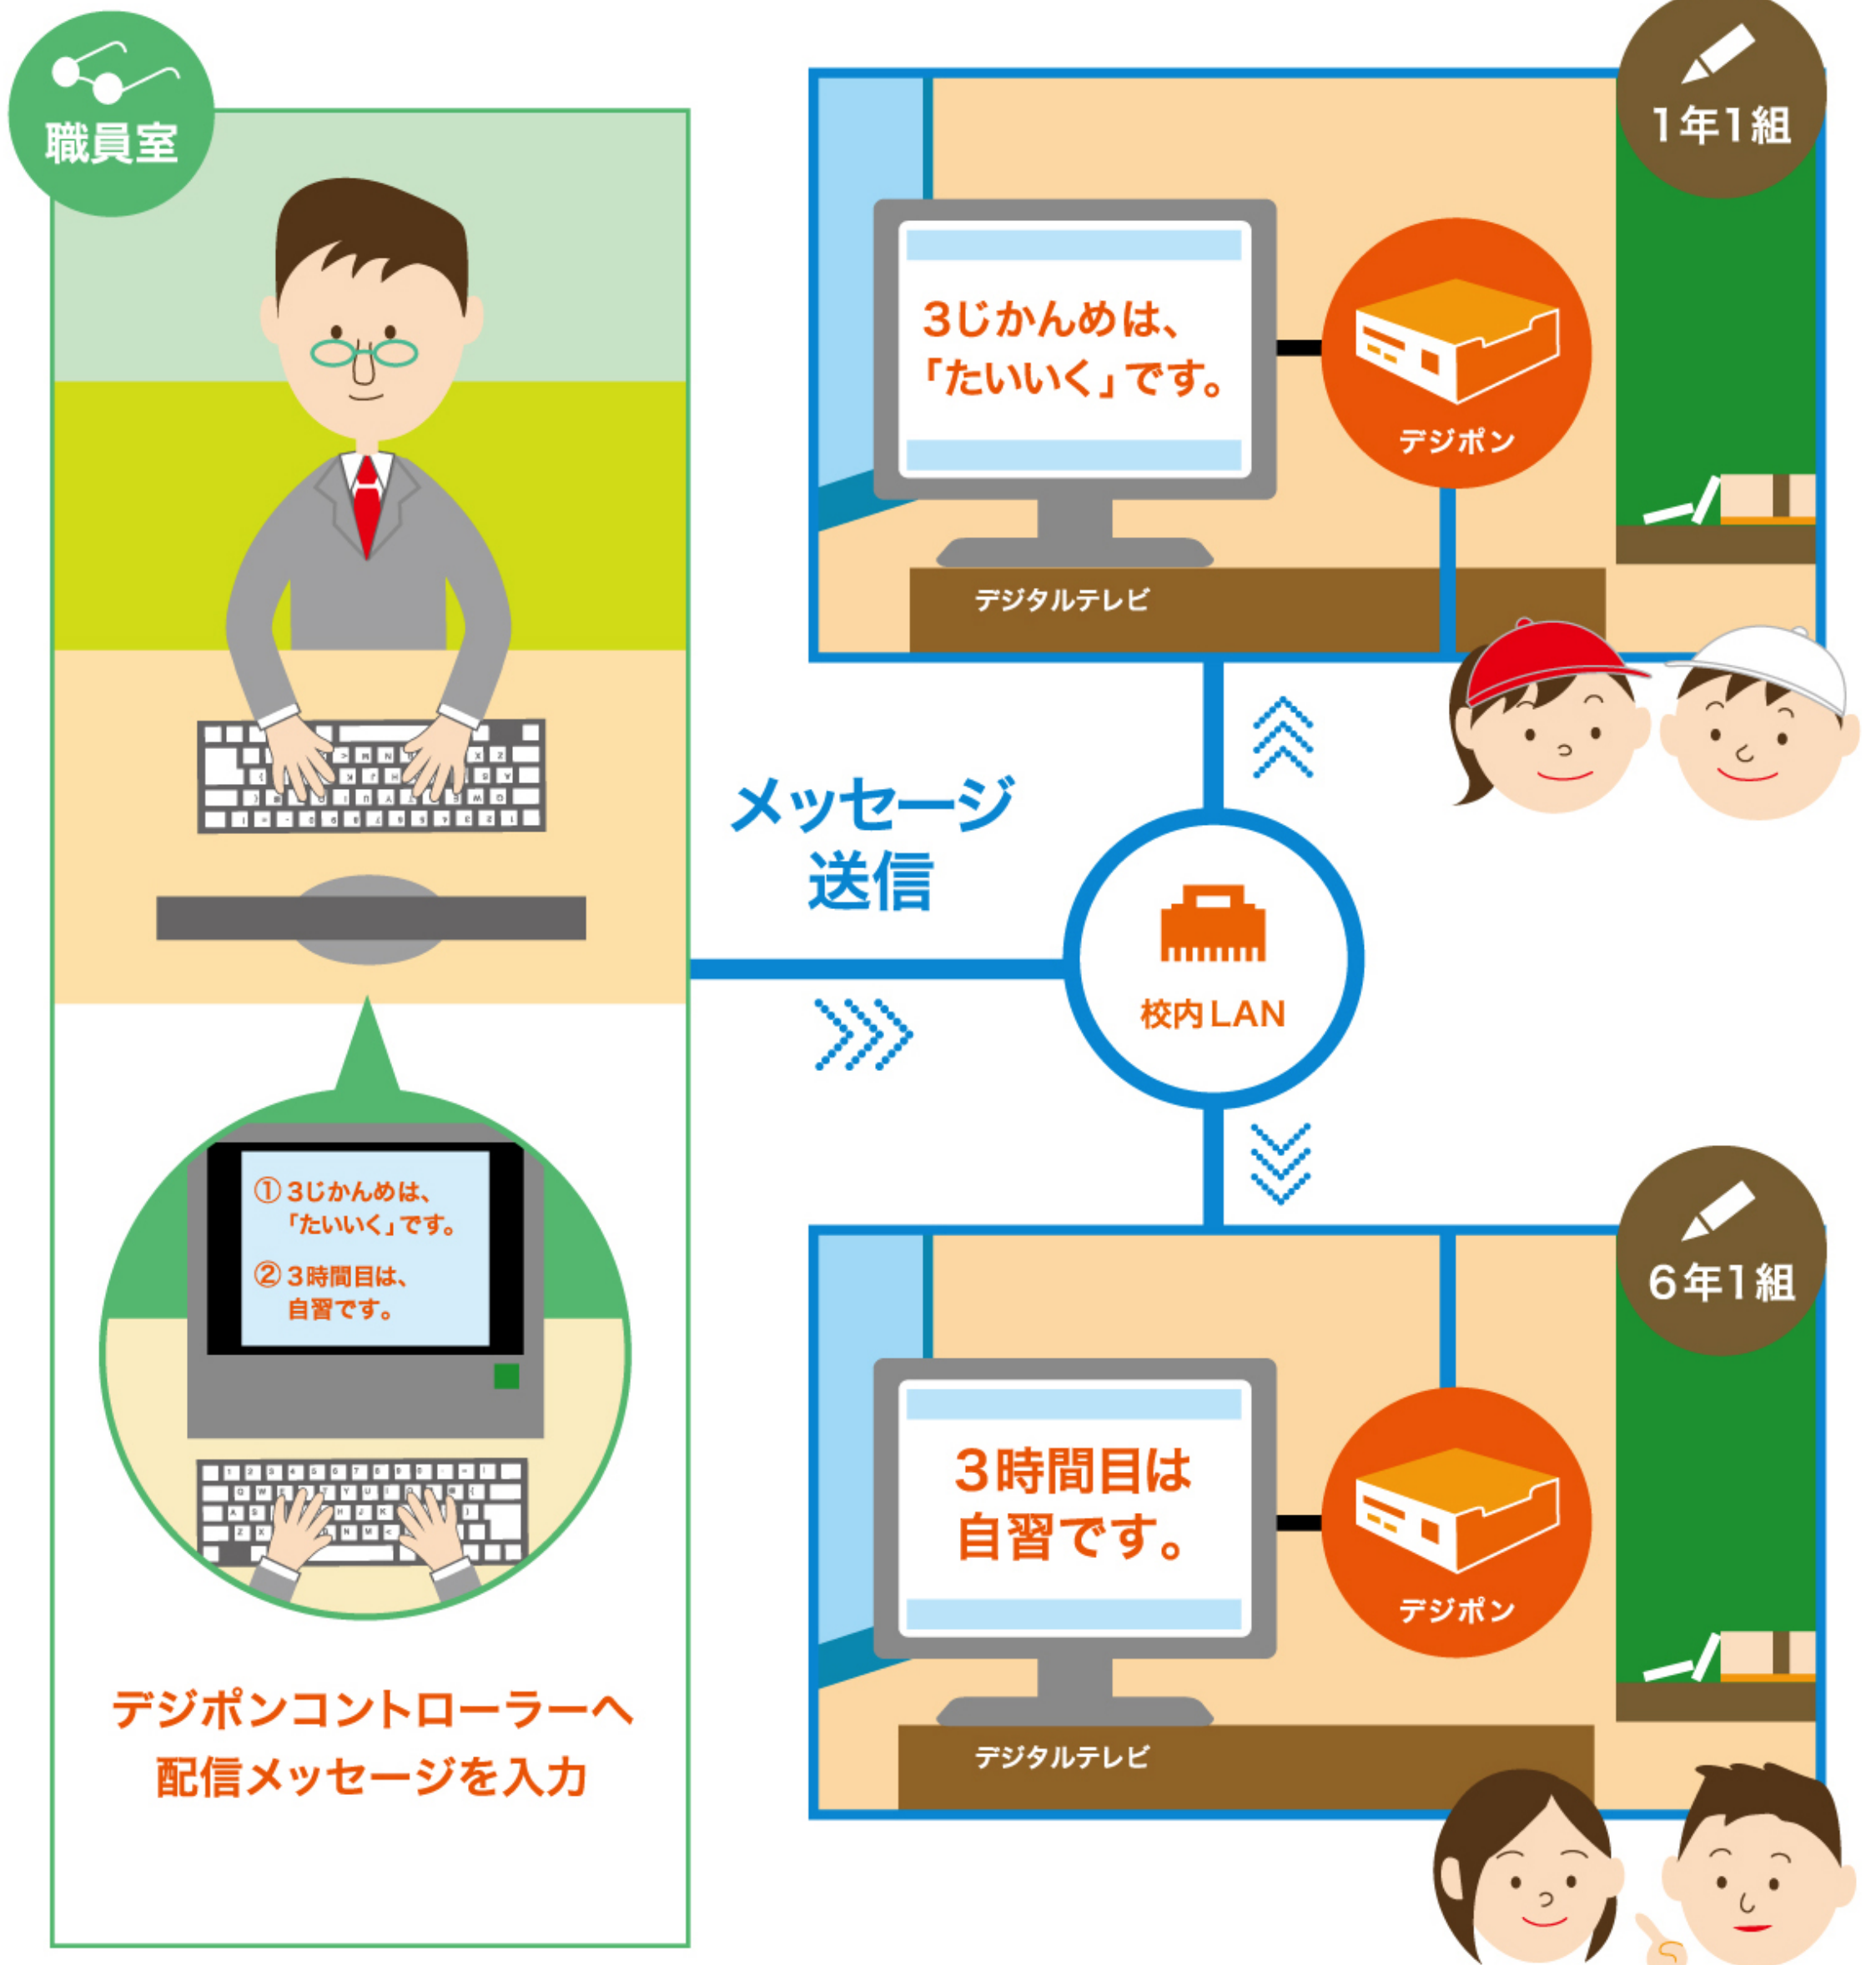

メッセージ

3じかんめは、
「たいいく」です

キッズ救急

デジタルポフ

デジタルテレビでテレビを見るだけですか？

現在学校では、2011年7月24日のアナログ放送停波に伴うデジタルテレビの導入により、「単にテレビを観るだけではもったいない」「もっと学校現場で必要な連絡事項の伝達や時間割の表示などに効果的に活用できないか」という要望が多く現場からあがっています。

“デジポン”はデジタルテレビと校内LANを連携し、職員室の専用入力端末(コントローラー)から各教室のデジタルテレビ画面へ、決められたスケジュールでメッセージ・時間割当を表示し、学校現場のよりスムーズな情報伝達と教育のICT推進に役立ちます。

case 1 各クラスにメッセージを表示

デジタルテレビを起動させ、クラスに応じたメッセージを表示します。

- スケジュール表示機能に対応します
時間割など、指定した時間にメッセージを表示できます
- 職員室からクラスごとに個別に連絡メッセージを表示します
急な”自習”など職員室から教室へメッセージで伝えたり、日常の連絡掲示板としても使うことができます
- 全クラスのテレビモニターに”緊急通報メッセージ”を一斉表示します
”避難経路”も同時に表示し、不測の事態に迅速に対応ができます

case 2 緊急メッセージを一斉表示

緊急ボタンの押された教室を特定し、緊急通報メッセージを全てのデジポンに伝え一斉表示します。

職員室

1年1組
緊急事態発生

緊急

キッズ救急ホン

発信

校内LAN

デジポンへ緊急メッセージを送信するマスターとして機能します。

※キッズ救急ホンと連携し、緊急ボタンが押された教室を特定し緊急通報メッセージを全てのデジポンに伝え一斉表示します。

各クラスの時間割をスケジュール表示

デジタルテレビリアルタイムに時間割を表示し、授業の準備等呼びかけます

各クラスへ個別メッセージ送信

今日のめあて、給食の材料等の個別メッセージを表示します

省エネ表示機能

デジタルテレビの省エネ機能を使用して、必要なときだけメッセージを表示します